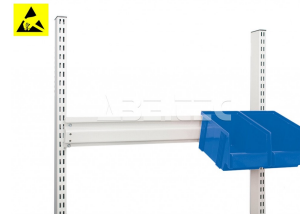

## Závěsná lišta na zásobníky, odlehčená, M900 profil 860956-49

<b>Obj. číslo:</b>	103005237
<b>Dostupnost:</b>	3 - 6 týdnů

### Popis

Závěsná lišta určená pro montáž na vrchní vertikální profil M900. Odlehčená. Na lištu lze zavěsit pouze skladovací zásobníky 30-1L, 30-2L nebo 30-23L.

### Obsah balení

Závěsná lišta na zásobníky, odlehčená, M900 profil 860956-49

spojovací materiál

montážní instrukce

### Technická data

Název parametru	Hodnota
Skupina produktů	pracovní stoly
Typ produktu	příslušenství
Rozměry (š x h x v)	895 x 54 mm
Nosnost	10 kg
Typ příslušenství	držáky na zásobníky
Modulární šířka	M900