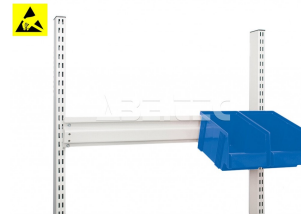

Závěsná lišta na zásobníky, odlehčená, M750 profil 860955-49

Obj. číslo:	103005236
Dostupnost:	3 - 6 týdnů

Popis

Závěsná lišta určená pro montáž na vrchní vertikální profil M750. Odlehčená. Na lištu lze zavěsit pouze skladovací zásobníky 30-1L, 30-2L nebo 30-23L.

Obsah balení

Závěsná lišta na zásobníky, odlehčená, M750 profil 860955-49

spojovací materiál

montážní instrukce

Technická data

Název parametru	Hodnota
Skupina produktů	pracovní stoly
Typ produktu	příslušenství
Rozměry (š x h x v)	742 x 54 mm
Nosnost	10 kg
Typ příslušenství	držáky na zásobníky
Modulární šířka	M750