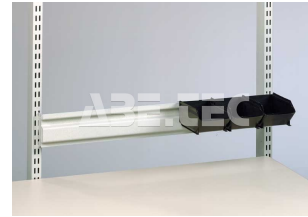

Závěsná lišta na zásobníky, M900 profil 859152-49

| | |
|--------------------|-------------|
| Obj. číslo: | 103005037 |
| Dostupnost: | 3 - 6 týdnů |

Popis

Závěsná lišta určená pro montáž na vrchní vertikální profil M900. Na lištu lze zavěsit skladovací zásobníky.

Obsah balení

Závěsná lišta na zásobníky, M900 profil 859152-49

spojovací materiál

montážní instrukce

Technická data

| Název parametru | Hodnota |
|---------------------|---------------------|
| Skupina produktů | pracovní stoly |
| Typ produktu | příslušenství |
| Rozměry (š x h x v) | 895 x 100 mm |
| Nosnost | 50 kg |
| Typ příslušenství | držáky na zásobníky |
| ESD provedení | ano |
| Modulární šířka | M900 |