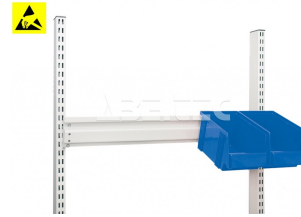

Závěsná lišta na zásobníky, M750 profil 859151-49

Obj. číslo:	103005036
Dostupnost:	3 - 6 týdnů

Popis

Závěsná lišta určená pro montáž na vrchní vertikální profil M750. Na lištu lze zavěsit skladovací zásobníky.

Obsah balení

Závěsná lišta na zásobníky, M750 profil 859151-49

spojovací materiál

montážní instrukce

Technická data

Název parametru	Hodnota
Skupina produktů	pracovní stoly, úložné systémy
Typ produktu	příslušenství
Rozměry (š x h x v)	742 x 100 mm
Nosnost	50 kg
Typ příslušenství	držáky na zásobníky
ESD provedení	ano
Modulární šířka	M750