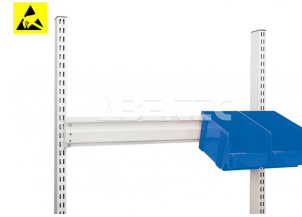

Závěsná lišta na zásobníky, M500 profil 859150-49

Obj. číslo:	103005035
Dostupnost:	3 - 6 týdnů

Popis

Závěsná lišta určená pro montáž na vrchní vertikální profil M500. Na lištu lze zavěsit skladovací zásobníky.

Obsah balení

Závěsná lišta na zásobníky, M500 profil 859150-49

spojovací materiál

montážní instrukce

Technická data

Název parametru	Hodnota
Skupina produktů	pracovní stoly
Typ produktu	příslušenství
Rozměry (š x h x v)	492 x 100 mm
Nosnost	50 kg
Typ příslušenství	držáky na zásobníky
ESD provedení	ano
Modulární šířka	M500