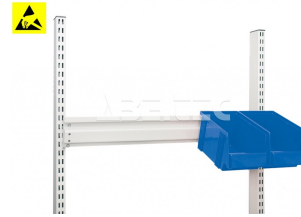

## Závěsná lišta na zásobníky, M1800 profil 859155-49

<b>Obj. číslo:</b>	103005040
<b>Dostupnost:</b>	3 - 6 týdnů

### Popis

Závěsná lišta určená pro montáž na vrchní vertikální profil M1800. Na lištu lze zavěsit skladovací zásobníky.

### Obsah balení

Závěsná lišta na zásobníky, M1800 profil 859155-49

spojovací materiál

montážní instrukce

### Technická data

Název parametru	Hodnota
Skupina produktů	pracovní stoly
Typ produktu	příslušenství
Rozměry (š x h x v)	1799 x 100 mm
Nosnost	50 kg
Typ příslušenství	držáky na zásobníky
Modulární šířka	M1800