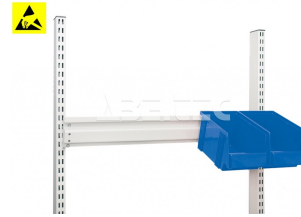

Závěsná lišta na zásobníky, M1350 profil 859153-49

Obj. číslo:	103005038
Dostupnost:	3 - 6 týdnů

Popis

Závěsná lišta určená pro montáž na vrchní vertikální profil M1350. Na lištu lze zavěsit skladovací zásobníky.

Obsah balení

Závěsná lišta na zásobníky, M1350 profil 859153-49

spojovací materiál

montážní instrukce

Technická data

Název parametru	Hodnota
Skupina produktů	pracovní stoly
Typ produktu	příslušenství
Rozměry (š x h x v)	1343 x 100 mm
Nosnost	50 kg
Typ příslušenství	držáky na zásobníky
Modulární šířka	M1350