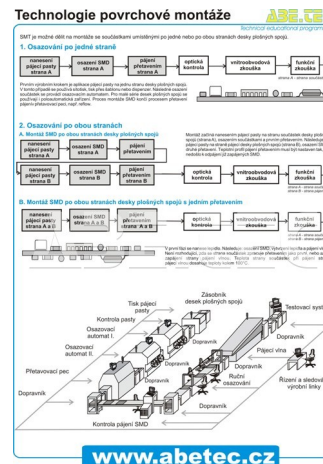

Výuková tabule - Technologie povrchové montáže (rám)

Obj. číslo:	206600057
Dostupnost:	2 - 3 týdny
Cena:	1 613,23 CZK / ks 1 952,01 CZK / ks vč. DPH

platná ke dni: 23.5.2026

Popis

Výuková tabule v hliníkovém rámu, rozměry 70 x 100 cm.