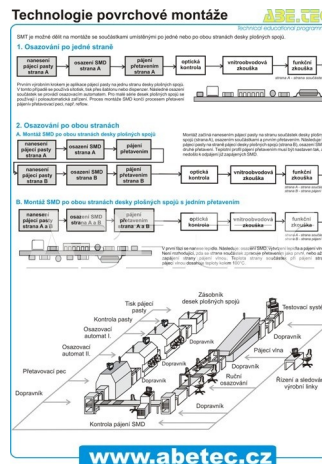

Výuková tabule - Technologie povrchové montáže (laminace)

Obj. číslo:	206600060
Dostupnost:	2 - 3 týdny
Cena:	834,00 CZK / ks 1 009,14 CZK / ks vč. DPH

platná ke dni: 23.5.2026

Popis

Výuková tabule v zalaminované fólii, rozměry 70 x 100 cm.