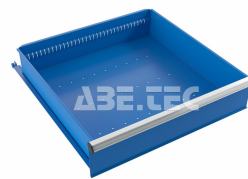

Výsuvná police 70/150, plnovýsuv, 833983-07H

Obj. číslo:	101008718
Dostupnost:	3 - 6 týdnů

Popis

Výsuvná police na kuličkových ložiscích vhodná do regálových systémů o šířce 750 mm. Rozměry police 612 x 612 x 150 mm, nosnost 200 kg, 100% výsuv.