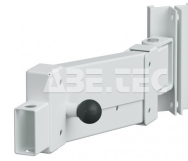

## Výškově nastavitelné rameno s plynovým pístem 860985-49

<b>Obj. číslo:</b>	103005249
<b>Dostupnost:</b>	3 - 6 týdnů

### Popis

Rameno s plynovým pístem umožňuje plynulé nastavování výšky. Používá se k uchycení polic, držáků, aj. Délka 375 mm, nosnost 15 kg.

### Obsah balení

Výškově nastavitelné rameno s plynovým pístem 860985-49  
 spojovací materiál  
 montážní instrukce

### Technická data

Název parametru	Hodnota
Skupina produktů	pracovní stoly
Typ produktu	příslušenství
Délka	375 mm
Nosnost	15 kg
Typ příslušenství	ramena
ESD provedení	