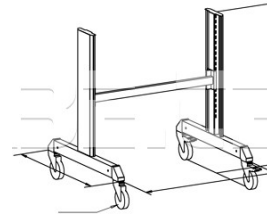

Vozík Fitter's Trolley, rám, C73041000

Obj. číslo:	103005820
Dostupnost:	3 - 6 týdnů

Popis

Montážní vozík poskytující mobilní pracoviště i ukládací prostory. Modulární šíře M750, rozměry rámu 800 x 715 x 855, max. nosnost 300 kg.

Obsah balení

Vozík Fitter's Trolley, rám, C73041000

spojovací materiál

montážní instrukce

Technická data

Název parametru	Hodnota
Rozměry (š x h x v)	800 x 715 x 855 mm
Nosnost	300 kg
Modulární šířka	M750