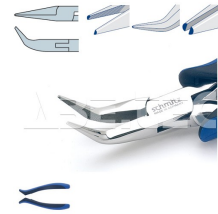

Úchopové kleště špičaté 4414HS22 zoubkované

Obj. číslo:	103003031
Dostupnost:	2 - 3 týdny

Popis

Úchopové kleště špičaté se zahnutými a dlouhými čelistmi, půlkulaté špičky. Standardní verze, zoubkované vnitřní hrany čelistí, rukojeť modročerná dvousložková termoplastická. Délka 155 mm.

Obsah balení

Úchopové kleště špičaté 4414HS22 zoubkované

Technická data

Název parametru	Hodnota
Provedení kleště	standardní
Typ kleští	úchopové
Typ hlavy	zoubkované vnitřní hrany čelistí, dlouhé zahnuté čelisti, půlkulaté čelisti
Rukojeť	modročerná dvousložková termoplastická
ESD provedení	ano
Délka	155 mm
Hmotnost	93 g
Skladová dostupnost	na zakázku - odběr min 15 ks