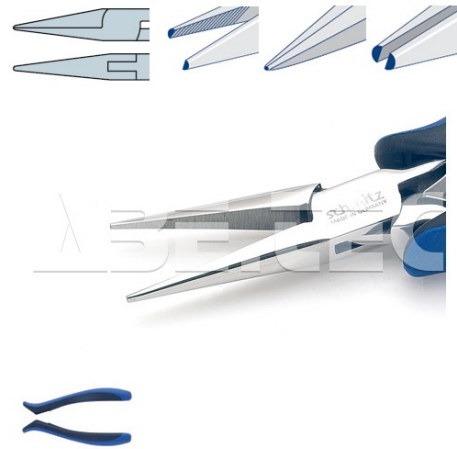

Úchopové kleště špičaté 4412HS22 zoubkované

Obj. číslo:	103003025
Dostupnost:	skladem
Cena:	637,17 CZK / ks 770,98 CZK / ks vč. DPH

platná ke dni: 24.5.2026

Popis

Úchopové kleště špičaté s rovnými a dlouhými čelistmi, půlkulaté špičky. Standardní verze, zoubkované vnitřní hrany čelistí, rukojeť modročerná dvousložková termoplastická. Délka 155 mm.

Obsah balení

Úchopové kleště špičaté 4412HS22 zoubkované

Technická data

Název parametru	Hodnota
Provedení kleště	standardní
Typ kleští	úchopové
Typ hlavy	zoubkované vnitřní hrany čelistí, rovné čelisti, půlkulaté čelisti
Rukojeť	modročerná dvousložková termoplastická
ESD provedení	ano
Délka	155 mm
Hmotnost	93 g
Skladová dostupnost	běžná - prodej po 1 ks