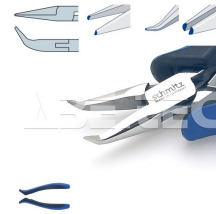

Úchopové kleště špičaté 4215HS22 hladké

Obj. číslo:	103002993
Dostupnost:	2 - 3 týdny

Popis

Úchopové kleště špičaté se zahnutými a krátkými čelistmi, půlkulaté špičky. Standardní verze, hladké vnitřní hrany čelistí, rukojeť modročerná dvousložková termoplastická.

Obsah balení

Úchopové kleště špičaté 4215HS22 hladké

Technická data

Název parametru	Hodnota
Provedení kleště	standardní
Typ kleští	úchopové
Typ hlavy	hladké vnitřní hrany čelistí, krátké zahnuté čelisti, půlkulaté čelisti
Rukojeť	modročerná dvousložková termoplastická
ESD provedení	ano
Délka	130 mm
Hmotnost	62 g
Skladová dostupnost	na zakázku - odběr min 15 ks