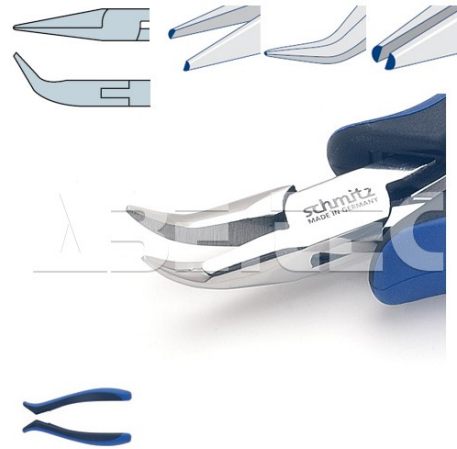

Úchopové kleště špičaté 4213HS22 hladké

Obj. číslo:	103002987
Dostupnost:	skladem
Cena:	620,21 CZK / ks 750,45 CZK / ks vč. DPH

platná ke dni: 23.5.2026

Popis

Úchopové kleště špičaté se zahnutými a krátkými čelistmi, půlkulaté špičky. Standardní verze, hladké vnitřní hrany čelistí, rukojeť modročerná dvousložková termoplastická.

Obsah balení

Úchopové kleště špičaté 4213HS22 hladké

Technická data

Název parametru	Hodnota
Provedení kleště	standardní
Typ kleští	úchopové
Typ hlavy	hladké vnitřní hrany čelistí, dlouhé zahnuté čelisti, půlkulaté čelisti
Rukojeť	modročerná dvousložková termoplastická
ESD provedení	ano
Délka	130 mm
Hmotnost	62 g
Skladová dostupnost	běžná - prodej po 1 ks