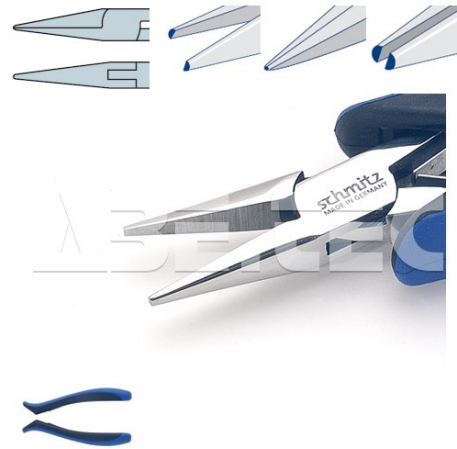

Úchopové kleště špičaté 4211HS22 hladké

Obj. číslo:	103002981
Dostupnost:	skladem
Cena:	567,95 CZK / ks 687,22 CZK / ks vč. DPH

platná ke dni: 23.5.2026

Popis

Úchopové kleště špičaté s rovnými a krátkými čelistmi, půlkulaté špičky. Standardní verze, hladké vnitřní hrany čelistí, rukojeť modročerná dvousložková termoplastická.

Obsah balení

Úchopové kleště špičaté 4211HS22 hladké

Technická data

Název parametru	Hodnota
Provedení kleště	standardní
Typ kleští	úchopové
Typ hlavy	hladké vnitřní hrany čelistí, rovné čelisti, půlkulaté čelisti
Rukojeť	modročerná dvousložková termoplastická
ESD provedení	ano
Délka	130 mm
Hmotnost	62 g
Skladová dostupnost	běžná - prodej po 1 ks