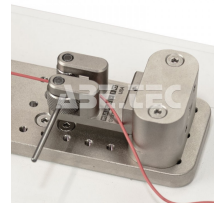

## Tester krimpování drátů s dvojitou válečkovou rukojetí AC1133

<b>Obj. číslo:</b>	105400041
<b>Dostupnost:</b>	4 - 7 týdnů

### Popis

Válečky s vačkovým mechanismem zajišťují volný konec drátu. Nahrazuje standardní klínovou rukojeť. Vychází z modelu rukojeti G1002. Určeno pro měřiče WT-205 a WT-205M.

### Technická data

Název parametru	Hodnota
Typ	úchop
Kompatibilní zařízení	WT-205/WT-205M