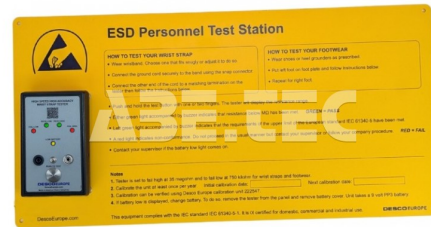

### Popis

Tester ESD / antistatický uzemňovací náramků, který splňuje základní požadavky normy EN 61340-5. Rozsah měření 750 kOhm až 35 mOhm. 1 sekundový rychlotest. Balení obsahuje navíc nástěnnou desku.

### Technická data

Název parametru	Hodnota
Rozsah rezistance měřených náramků	750 kΩ ~ 35 MΩ
Indikace naměřené hodnoty	optická, akustická
Určení směru odchytky	HIGH, LOW
Výstup na relé	ne
RS232	ne
RS485	ne
Elektrický zámek (s RFID kartami, bez PC)	ne
Záznam do databáze (např. SQL)	ne
Identifikace / záznam osoby	není