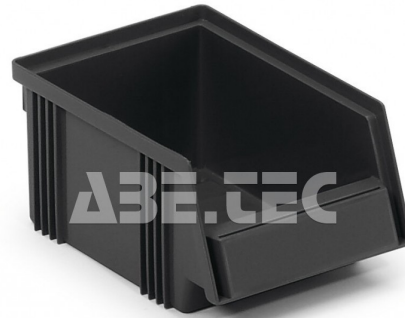

## Stohovací zásobník 1015-4 ESD

<b>Obj. číslo:</b>	101000716
<b>Dostupnost:</b>	3 - 6 týdnů
<b>Cena:</b>	<b>107,00 CZK / ks</b> 129,47 CZK / ks vč. DPH

platná ke dni: 24.5.2026

### Popis

Otevřený design umožňuje snadný přístup, vlnité dno usnadňuje sběr i těch nejmenších součástek. Rozměry 165 x 105 x 75 mm.

### Obsah balení

ESD / antistatický stohovací zásobník 1015-4 ESD

### Technická data

Název parametru	Hodnota
Šířka	105 mm
Hloubka	165 mm
Výška	75 mm
Sestava	Sestava 1
Doplňkový nábytek	držáky na přihrádky
Materiál	PP (ESD polypropylen)
ESD provedení	ano