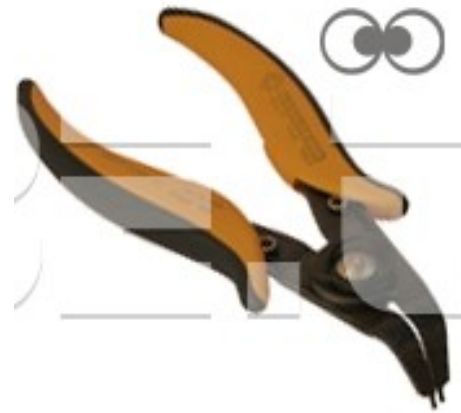

#### Popis

Speciální kleště na vytahování pojistných kroužků. Délka 150 mm, tloušťka oceli 2,5 mm. Pro kroužky Ø 10 - 17 mm.

#### Technická data

Název parametru	Hodnota
Typ kleští	úchopové
Typ hlavy	speciální
Délka	150 mm
ESD provedení	ne