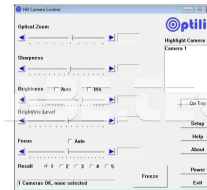

### Popis

Software pro přímé ovládání Optilia HD inspekčních kamer pomocí počítače. Lze nastavit parametry a funkce, např. zoom, jas, zaostření, clona, aj.

### Obsah balení

- Instalační CD se softwarem pro ovládání kamery.
- Y-kabel pro připojení k PC.
- USB - RS-232 adaptér.
- Uživatelský manuál.