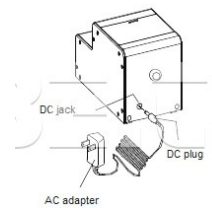

**Síťový adaptér HS-AD220 pro HS-35-EC**

<b>Obj. číslo:</b>	103006802
<b>Dostupnost:</b>	4 týdny

**Popis**

Síťový AC adaptér (220 V) určený pro podavač šroubů Hios HS-35.

**Obsah balení**

1 x síťový adaptér HS-AD220 pro HS-35-EC