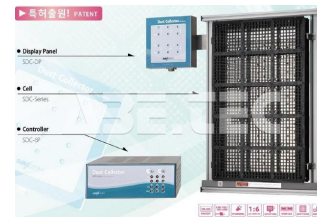

Sběrný panel prachových částic SDC-4668 - zdroj SDC-6P

Obj. číslo:	101002399
Dostupnost:	2 - 3 týdny

Popis

Příslušenství ke sběrnému panelu prachových částic SCC-4668. Možnost připojení až 6 panelů.

Obsah balení

Sběrný panel prachových částic SDC-4668 - zdroj SDC-6P