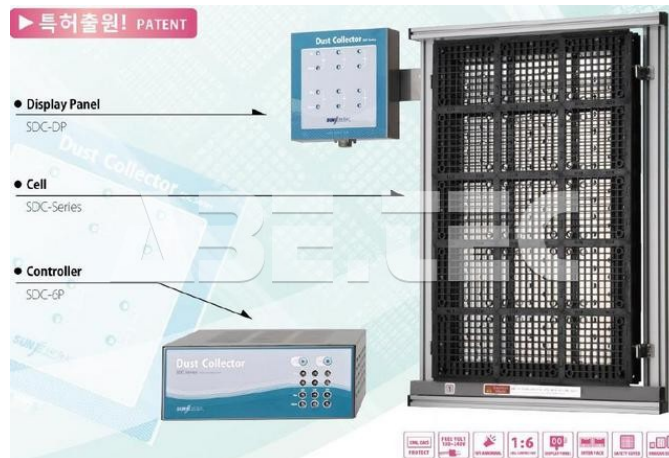

Sběrný panel prachových částic SDC-4668 - displej SDC-DP

| | |
|--------------------|--|
| Obj. číslo: | 101002400 |
| Dostupnost: | 2 - 3 týdny |
| Cena: | 8 880,00 CZK / ks 10 744,80 CZK / ks vč. DPH |

platná ke dni: 24.5.2026

Popis

Příslušenství ke sběrnému panelu prachových částic SCC-4668.

Obsah balení

Sběrný panel prachových částic SDC-4668 - displej SDC-DP