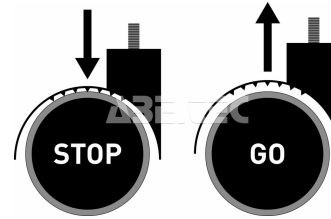

Sada koleček pro tvrdé podlahy Stop&Go CSTOP

| | |
|--------------------|-------------|
| Obj. číslo: | 103006190 |
| Dostupnost: | 3 - 6 týdnů |

Popis

Sada měkkých koleček určených na tvrdé podlahy. Duální bezpečnostní kolečka jsou vybavena brzdami citlivými na zatížení. Kolečka se zabrzdí při zatížení židle.

Obsah balení

Sada koleček pro tvrdé podlahy Stop&Go CSTOP

Technická data

| Název parametru | Hodnota |
|-----------------------|---------------|
| Náhradní díl k židlím | všechny židle |
| Typ náhradního dílu | kolečka |
| ESD provedení | ne |