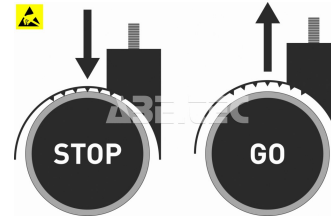

Sada koleček pro tvrdé podlahy Stop&Go CSTOP-ESD

Obj. číslo:	101005151
Dostupnost:	3 - 6 týdnů

Popis

Sada měkkých koleček určených na tvrdé podlahy. Duální bezpečnostní kolečka jsou vybavena brzdami citlivými na zatížení. Kolečka se zabrzdí při zatížení židle. ESD provedení.

Obsah balení

Sada koleček pro tvrdé podlahy Stop&Go CSTOP-ESD

spojovací materiál

montážní instrukce

Technická data

Název parametru	Hodnota
Náhradní díl k židlím	všechny židle
Typ náhradního dílu	kolečka
ESD provedení	ano