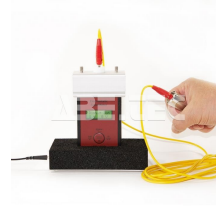

Rozšiřující sada pro měřič elektrostatického pole EFM 822, příslušenství pro

Obj. číslo:	101010210
Dostupnost:	3 - 4 týdny

**Popis**

Tuto rozšiřující sadu pro měřič elektrického pole EFM 822 lze použít k provedení zkoušky chůzí dle normy DIN EN 61340-4-5.

Obsah balení

Přenosný kufřík s vodivou pěnovou vložkou.

Měřicí hlava napětí.

Základna zařízení.

Ruční elektroda.

9V baterie/dobíjecí baterie.

Nabíječka do zásuvky.

Teflonizovaný měřicí kabel.