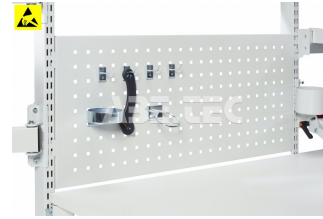

Perforovaný panel M900, 871x389mm, šedý 861516-49

Obj. číslo:	103005323
Dostupnost:	3 - 6 týdnů

Popis

Perforovaný panel o modulární šířce M900. Montuje se na stoly, vozíky, panelové stěny, aj. Rozměry 871 x 389 mm.

Obsah balení

Perforovaný panel M900, 871x389mm, šedý 861516-49
 spojovací materiál
 montážní instrukce

Technická data

Název parametru	Hodnota
Rozměry (š x h x v)	871 x 389 mm
Materiál	ocelová konstrukce ošetřená práškovou epoxidovou barvou
Barva	šedá RAL 7035
ESD provedení	ano
Modulární šířka	M900