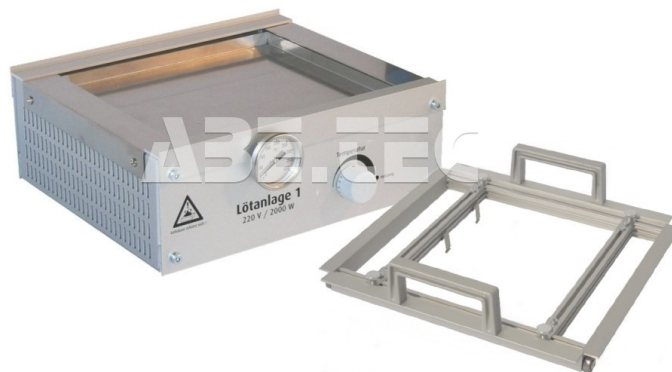

Pájecí vana GT 180

Obj. číslo:	102002803
Dostupnost:	1 - 2 týdny
Cena:	15 869,84 CZK / ks 19 202,51 CZK / ks vč. DPH

platná ke dni: 23.5.2026

Popis

Toto zařízení pracuje na principu statické pájecí lázně (ponorné pájení) a potřebuje ke svému ohřevu velice krátkou dobu. Velikost desky 180 x 180 mm, teplota lázně max. 360°.

Video

<https://www.abetec.cz/eshop/product/pajeci-vana-gt-180/?videos=1>

Obsah balení

Pájecí vana GT 180
Pájecí rámeček 180 x 180 mm
Odnímatelný kryt pájecí vany
Návod k použití
Síťový kabel
Balení neobsahuje pájecí slitinu.

Technická data

Název parametru	Hodnota
Max. rozměr osazené DPS	180 x 180 mm
Šířka desky	180 mm
Pracovní plocha	230 x 205
Max. pracovní teplota	360 °C
Výkon	2000 W
Obsah pájecí slitiny	4.5 kg
Napájecí napětí	230 V
Rozměry (š x h x v)	295 x 260 x 120 mm
Hmotnost	6.8 kg