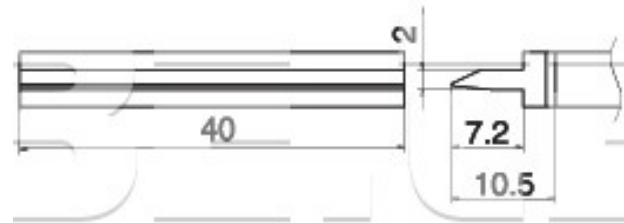

Pájecí hrot Spatula 40 T15-1406

Obj. číslo:	102001565
Dostupnost:	skladem
Cena:	2 273,00 CZK / ks 2 750,33 CZK / ks vč. DPH

platná ke dni: 23.5.2026

Popis

Šířka pájecí plochy 40,0 mm, délka hrotu 10,5 mm. šířka hrotu 2,0 mm. Pro pájecí stanice FX-951,FX-950, FX-952, FM-203.

Obsah balení

Pájecí hrot Spatula 40 T15-1406

Technická data

Název parametru	Hodnota
Šířka hrotu	2.0 mm
Šířka pájecího hrotu	40.0 mm
Délka hrotu	10.5 mm
Pájecí hrot pro stanice	Hakko
Pájecí hroty	kompaktní
Funkce hrotů	pájecí
Série hrotů Hakko	Série HAKKO T15
Tvar pájecího hrotu	Spatula - velmi široký plochý
Model pájecí/odpájecí stanice/pera	FM-202, FM-203, FM-204, FM-206, FX-950, FX-951, FX-952
Typ pájecí ručky/pistole/termokleští	FM - 2021, FM - 2027, FM - 2028