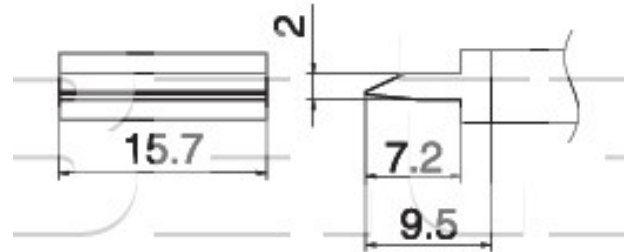

Pájecí hrot Spatula 15,7 T15-1402

Obj. číslo:	102001563
Dostupnost:	skladem
Cena:	1 484,00 CZK / ks 1 795,64 CZK / ks vč. DPH

platná ke dni: 23.5.2026

Popis

Šířka pájecí plochy 15,7 mm, délka hrotu 9,5 mm. šířka hrotu 2,0 mm. Pro pájecí stanice FX-951,FX-950, FX-952, FM-203.

Obsah balení

Pájecí hrot Spatula 15,7 T15-1402

Technická data

Název parametru	Hodnota
Šířka hrotu	2.0 mm
Šířka pájecího hrotu	15.7 mm
Délka hrotu	9.5 mm
Pájecí hrot pro stanice	Hakko
Pájecí hroty	kompaktní
Funkce hrotů	pájecí
Série hrotů Hakko	Série HAKKO T15
Tvar pájecího hrotu	Spatula - velmi široký plochý
Model pájecí/odpájecí stanice/pera	FM-202, FM-203, FM-204, FM-206, FX-950, FX-951, FX-952
Typ pájecí ručky/pistole/termokleští	FM - 2021, FM - 2027, FM - 2028