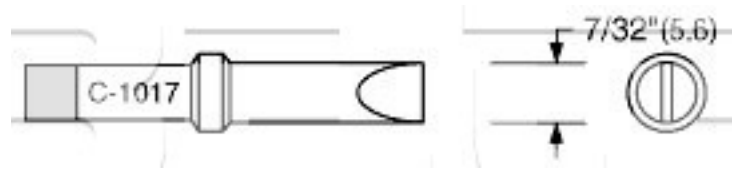

Pájecí hrot PT-E (C-1017-9)

Obj. číslo:	102001507
Dostupnost:	2 - 3 týdny
Cena:	120,93 CZK / ks 146,33 CZK / ks vč. DPH

platná ke dni: 24.5.2026

Popis

Šířka hrotu 7/32" (5,6 mm), teplota pájení 480°C.

Obsah balení

Pájecí hrot PT-E (C-1017-9)

Technická data

Název parametru	Hodnota
Teplota pájení	480 °C
Šířka hrotu	5.6 mm
Typ hrotů Weller	PTx
Pájecí hrot pro stanice	Weller
Pájecí hroty	klasické
Funkce hrotů	pájecí