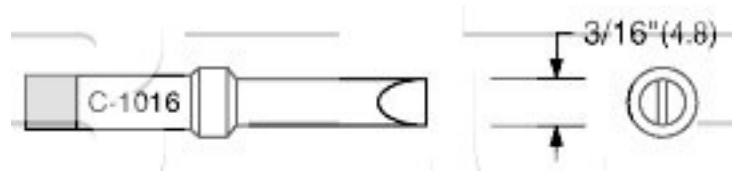

Pájecí hrot PT-D (C-1016-9)

Obj. číslo:	102001395
Dostupnost:	skladem
Cena:	120,93 CZK / ks 146,33 CZK / ks vč. DPH

platná ke dni: 24.5.2026

Popis

Šířka pájecí plochy 3/16" (4,8 mm), teplota pájení 480°C.

Obsah balení

Pájecí hrot PT-D (C-1016-9)

Technická data

Název parametru	Hodnota
Teplota pájení	480 °C
Šířka hrotu	4.8 mm
Typ hrotů Weller	PTx
Pájecí hrot pro stanice	Weller
Pájecí hroty	klasické
Funkce hrotů	pájecí