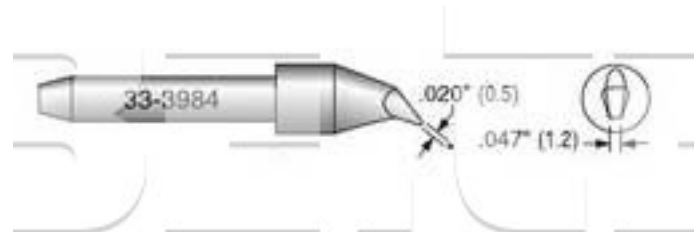

## Pájecí hrot pro stanice Pace 1121-0525 (33-3984)

<b>Obj. číslo:</b>	102001120
<b>Dostupnost:</b>	skladem
<b>Cena:</b>	<b>65,00 CZK / ks</b> 78,65 CZK / ks vč. DPH

platná ke dni: 23.5.2026

Výprodej

Poslední kusy

### Popis

Šířka pájecí plochy 0,20\"(0,5 mm). Pájecí hrot určený pro stanice Pace.