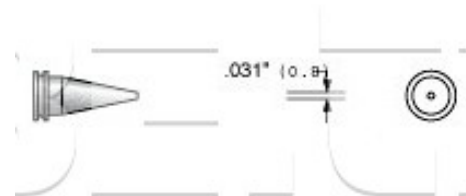

## Pájecí hrot (MS-4140)

<b>Obj. číslo:</b>	102001268
<b>Dostupnost:</b>	2 - 3 týdny
<b>Cena:</b>	<b>108,97 CZK / ks</b> 131,85 CZK / ks vč. DPH

platná ke dni: 23.5.2026

### Popis

Šířka pájecí plochy .031"(0,8 mm). Plato pájecí hrot pro stanice Weller a Atten.

### Technická data

Název parametru	Hodnota
Šířka pájecího hrotu	0.8 mm
Typ hrotů Weller	exkluzivně Plato
Pájecí hrot pro stanice	Weller, Atten
Pájecí hroty	klasické
Funkce hrotů	pájecí