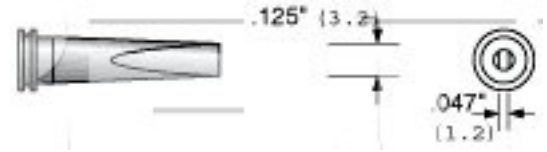

Pájecí hrot LT M (MS-3450)

Obj. číslo:	102001260
Dostupnost:	skladem
Cena:	108,97 CZK / ks 131,85 CZK / ks vč. DPH

platná ke dni: 23.5.2026

Popis

Šířka pájecí plochy ,125"(3,2 mm), výška pájecí plochy ,047"(1,2 mm).

Obsah balení

Pájecí hrot LT M (MS-3450)

Technická data

Název parametru	Hodnota
Šířka pájecího hrotu	3.2 mm
Typ hrotů Weller	LTx
Pájecí hrot pro stanice	Weller, Atten
Pájecí hroty	klasické
Funkce hrotů	pájecí
Výška pájecí plochy	1.2 mm