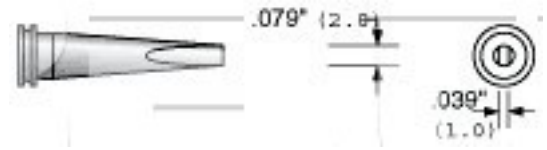

### Pájecí hrot LT L (MS-3250)

<b>Obj. číslo:</b>	102001257
<b>Dostupnost:</b>	skladem
<b>Cena:</b>	<b>108,97 CZK / ks</b> 131,85 CZK / ks vč. DPH

platná ke dni: 23.5.2026

#### Popis

Šířka pájecí plochy ,079"(2,0 mm), výška pájecí plochy ,039"(1,0 mm).

#### Technická data

Název parametru	Hodnota
Šířka pájecího hrotu	2.0 mm
Typ hrotů Weller	LTx
Pájecí hrot pro stanice	Weller, Atten
Pájecí hroty	klasické
Funkce hrotů	pájecí
Výška pájecí plochy	1.0 mm