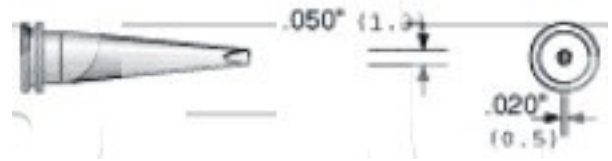

### Pájecí hrot LT K (MS-3150)

<b>Obj. číslo:</b>	102001255
<b>Dostupnost:</b>	skladem
<b>Cena:</b>	<b>108,97 CZK / ks</b> 131,85 CZK / ks vč. DPH

platná ke dni: 23.5.2026

#### Popis

Šířka pájecí plochy ,050"(1,3 mm), výška pájecí plochy ,020"(0,5 mm).

#### Technická data

Název parametru	Hodnota
Šířka pájecího hrotu	1.3 mm
Výška pájecí plochy	0.5 mm
Typ hrotů Weller	LTx
Pájecí hrot pro stanice	Weller, Atten
Pájecí hroty	klasické
Funkce hrotů	pájecí