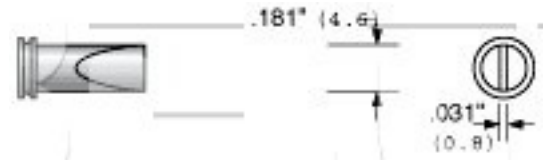

### Popis

Šířka pájecí plochy ,181"(4,6 mm), výška pájecí plochy ,031"(0,8 mm).

### Technická data

Název parametru	Hodnota
Šířka pájecího hrotu	4.6 mm
Výška pájecí plochy	0.8 mm
Typ hrotů Weller	LTx
Pájecí hrot pro stanice	Weller, Atten
Pájecí hroty	klasické
Funkce hrotů	pájecí