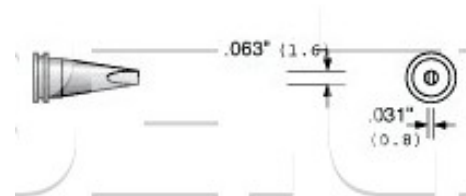

Pájecí hrot LT A (MS-3200)

Obj. číslo:	102001256
Dostupnost:	skladem
Cena:	108,97 CZK / ks 131,85 CZK / ks vč. DPH

platná ke dni: 23.5.2026

Popis

Šířka pájecí plochy ,063"(1,6 mm), výška pájecí plochy ,031"(0,8 mm).

Obsah balení

Pájecí hrot LT A (MS-3200)

Technická data

Název parametru	Hodnota
Šířka pájecího hrotu	1.6 mm
Typ hrotů Weller	LTx
Pájecí hrot pro stanice	Weller, Atten
Pájecí hroty	klasické
Funkce hrotů	pájecí
Výška pájecí plochy	0.8 mm