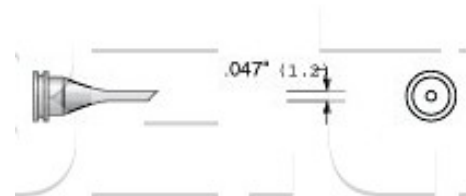

Pájecí hrot LT 4W (MS-5160)

Obj. číslo:	102001271
Dostupnost:	skladem
Cena:	108,97 CZK / ks 131,85 CZK / ks vč. DPH

platná ke dni: 24.5.2026

Popis

Šířka pájecí plochy ,047"(1,2 mm). Pájecí hrot Plato vhodný pro pájecí stanice Weller a Atten.

Obsah balení

Pájecí hrot LT 4W (MS-5160)

Technická data

Název parametru	Hodnota
Šířka pájecího hrotu	1.2 mm
Typ hrotů Weller	LTx
Pájecí hrot pro stanice	Weller, Atten
Pájecí hroty	klasické
Funkce hrotů	pájecí