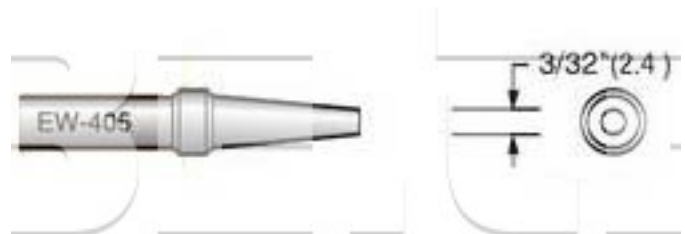

Pájecí hrot ETBS (EW-405)

Obj. číslo:	102001241
Dostupnost:	skladem
Cena:	70,00 CZK / ks 84,70 CZK / ks vč. DPH

platná ke dni: 24.5.2026

Výprodej

Poslední kusy

Popis

Šířka pájecí plochy 3/32" (2,4 mm).

Obsah balení

Pájecí hrot ETBS (EW-405)

Technická data

Název parametru	Hodnota
Typ hrotů Weller	ETx