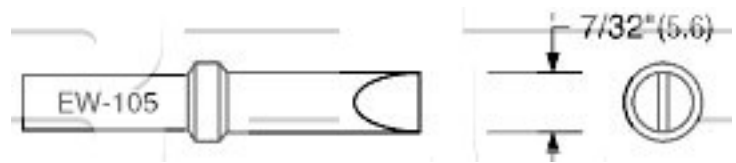

## Pájecí hrot ET-E (EW-105)

<b>Obj. číslo:</b>	102001225
<b>Dostupnost:</b>	2 - 3 týdny

### Popis

Šířka pájecí plochy 7/32" (5,6mm).

### Technická data

Název parametru	Hodnota
Šířka pájecího hrotu	5.6 mm
Typ hrotů Weller	ETx
Pájecí hrot pro stanice	Weller
Pájecí hroty	klasické
Funkce hrotů	pájecí