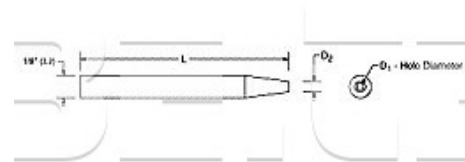

Odpájecí hrot pro stanice Pace 1121-0479 (20-0110)

Obj. číslo:	102001071
Dostupnost:	2 - 3 týdny
Cena:	94,52 CZK / ks 114,37 CZK / ks vč. DPH

platná ke dni: 24.5.2026

Popis

Délka hrotu L = 25,4 mm, vnitřní průměr trysky D1 1,0 mm, vnější průměr trysky D2 2,0 mm.

Obsah balení

Odpájecí hrot pro stanice Pace 1121-0479 (20-0110)

Technická data

Název parametru	Hodnota
Délka hrotu	25.4 mm
Pájecí hrot pro stanice	Pace
Funkce hrotů	odpájecí
Vnitřní průměr trysky D1	1.0 mm
Vnější průměr trysky D2	2.0 mm