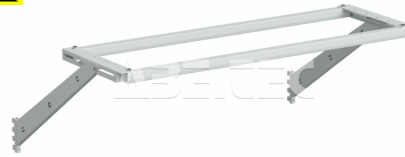

Lišta na světlo a balancer M750/750 91849004P

Obj. číslo:	103005605
Dostupnost:	3 - 6 týdnů

Popis

Výškově a hloubkově nastavitelná kolejnice pro montáž horního osvětlení a balanceru ke svislému rámu. Modulární velikost M750, šíře předního profilu 750 mm.

Obsah balení

Lišta na světlo a balancer M750/750 91849004P

spojovací materiál

montážní instrukce

Technická data

Název parametru	Hodnota
Skupina produktů	pracovní stoly
Typ produktu	rám
Typ příslušenství	montážní rámy
Modulární šířka	M750