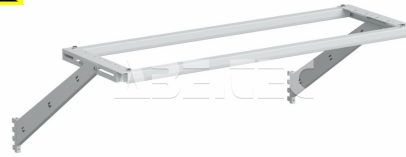

### Popis

Výškově a hloubkově nastavitelná kolejnice pro montáž horního osvětlení a balanceru ke svislému rámu. Modulární velikost 4 x M500 / 1 x M2000, šíře předního profilu 2000 mm.

### Obsah balení

Lišta na světlo a balancer 4xM500/2000 91849003P

spojovací materiál

montážní instrukce

### Technická data

Název parametru	Hodnota
Skupina produktů	pracovní stoly
Typ produktu	rám
Typ příslušenství	montážní rámy
Modulární šířka	M500, M2000