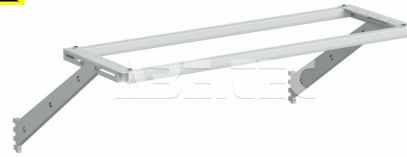

Lišta na světlo a balancer 3xM750/2250 91849012P

Obj. číslo:	103005616
Dostupnost:	3 - 6 týdnů

Popis

Výškově a hloubkově nastavitelná kolejnice pro montáž horního osvětlení a balanceru ke svislému rámu. Modulární velikost 3 x M750 nebo 1 x M2250, šířka předního profilu 2250 mm.

Obsah balení

Lišta na světlo a balancer 3xM750/2250 91849012P

spojovací materiál

montážní instrukce

Technická data

Název parametru	Hodnota
Skupina produktů	pracovní stoly
Typ produktu	rám
Typ příslušenství	montážní rámy
Modulární šířka	M750, M2250