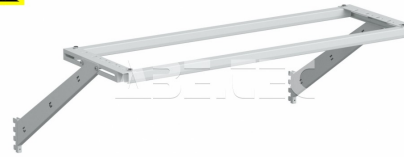

Lišta na světlo a balancer 2xM750/1500 91849006P

Obj. číslo:	103005270
Dostupnost:	3 - 6 týdnů

Popis

Výškově a hloubkově nastavitelná kolejnice pro montáž horního osvětlení a balanceru ke svislému rámu. Modulární velikost 2 x M750/1500, šíře předního profilu 1500 mm.

Obsah balení

Lišta na světlo a balancer 2xM750/1500 91849006P

spojovací materiál

montážní instrukce

Technická data

Název parametru	Hodnota
Skupina produktů	pracovní stoly
Typ produktu	příslušenství
Typ příslušenství	montážní rámy
ESD provedení	ano
Modulární šířka	M750, M1500