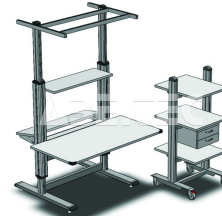

#### Popis

Kombinace WS-1 ESD obsahuje pracoviště s pracovní plochou 550 x 1500 mm, univerzální stůl na kolečkách a kovovou skříňku.

#### Obsah balení

Kombinace - pracovní stůl, univerzální vozík, ocelová skříň